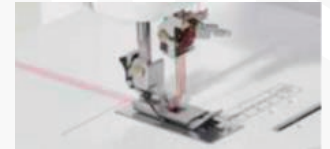

Las mejores marcas bajo un mismo techo

CV3550

Distribuidor
autorizado **brother**
at your side

Máquina Cover Stitch

Características

- Hasta 1,000 puntadas por minuto
- Espacio de trabajo extra largo
- Sistema con 3 agujas
- Costura con 3 , 4 y/o 5 hilos
- Alineación diferencial
- Brazo libre
- Luz LED
- Cortador de hilo lateral
- NUEVA puntada decorativa
- Puntada cover, cover cadeneta, cover ancha, cover estrecha , tri-cover , tri- cover para parte superior
- Guía de enhebrado por colores para fácil ensartado
- Palanca elevador de prensatelas
- Control de tensión

Incluye

- Cubierta suave
- Caja de accesorios
- Pinzas
- Cepillo de limpieza
- 1 Prensatelas
- Juego de agujas (130 / 705H) # 90: 3 piezas
- Pedal
- DVD con instrucciones
- Manual de operación

Amplia área de trabajo