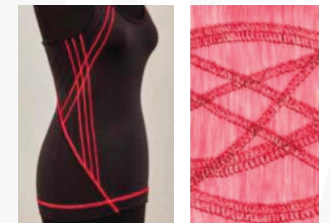

Las mejores marcas bajo un mismo techo

CV3550

Distribuidor
autorizado **brother**
at your side

Máquina Cover Stitch

Características

- Hasta 1,000 puntadas por minuto
- Espacio de trabajo extra largo
- Sistema con 3 agujas
- Costura con 3 , 4 y/o 5 hilos
- Alineación diferencial
- Brazo libre
- Luz LED
- Cortador de hilo lateral
- NUEVA puntada decorativa
- Puntada cover, cover cadeneta, cover ancha, cover estrecha , tri-cover , tri- cover para parte superior
- Guía de enhebrado por colores para fácil ensartado
- Palanca elevador de prensatelas
- Control de tensión

Aguja vertical

Brazo libre

Nueva puntada decorativa

**casa
diaz**

www.casadiaz.com.mx

Sujeto a disponibilidad por tienda | Precio sujeto a cambio sin previo aviso