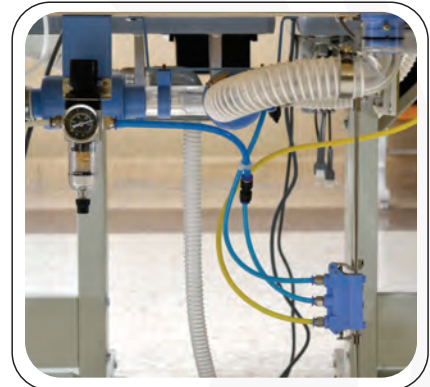

**casa
diaz**

Las mejores marcas
bajo un mismo techo

www.casadiaz.com.mx | Tel. 01(55) 57649090

OVERLOCK DE CAMA CILÍNDRICA

MODELO: EX5104DD-EUT

MARCA: FUTURA

DESCRIPCIÓN:

Máquina overlock de 4 hilos, cama cilíndrica, motor **DIRECT DRIVE** sin cortador de hilo, sistema de succión, con alimentación diferencial, ancho de costura de 6 mm, velocidad variable.

Ideal para coser materiales medianos.

SISTEMA DE SUCCIÓN ELECTRÓNICO

APLICACIONES

SISTEMA DE AGUJA RECOMENDADO:

GROZ-BECKERT®
GB27

SCHMETZ
NEEDLES SINCE 1851
SB27

beka
B27

MODELO

EX5104DD-EUT

TIPO DE PUNTADA

504

2

4

4.0

mm

1-3