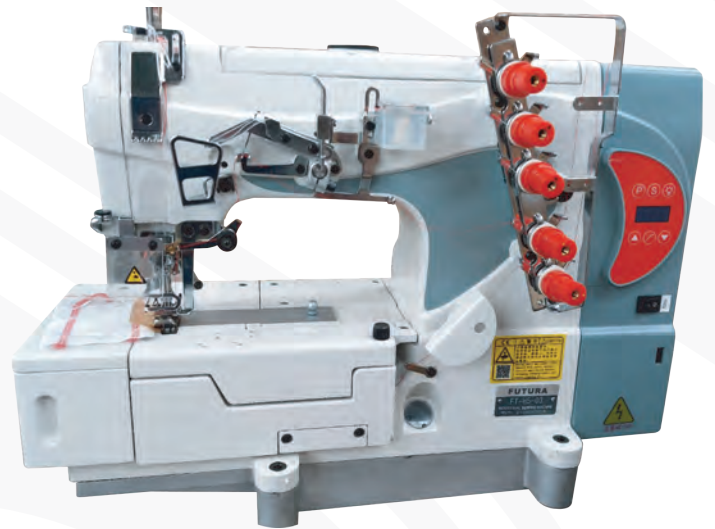

**casa
diaz®**

Las mejores marcas
bajo un mismo techo

www.casadiaz.com.mx | Tel. (55) 5764-9090

INTERLOCK CAMA PLANA

MODELO: FT-H5-03

Máquina interlock de 3 agujas de cama plana, tramado superior e inferior. Gauge de costura de 6.4 mm (1/4").

Velocidad máxima de costura de 4,500 r.p.m., con aparato para cinta de collarete y motor directo al cabezal.

Control de velocidad, control de paro de aguja, panel directo al cabezal y Luz led.

Contiene las 3 opciones: Collaretera, Recubridora y Dobladillo.

MARCA: FUTURA

APLICACIONES

PANEL

SISTEMA DE AGUJA RECOMENDADO:

GROZ-BECKERT®
GUY128GAS

SCHMETZ SUY128GAS
NEEDLES SINCE 1851

 **UY128GAS**

MODELO	TIPO DE PUNTADA	NO. DE AGUJAS	NO. DE HILOS	DISTANCIA ENTRE AGUJAS	ANCHO DE PUNTADA	DIFERENCIAL	ALTURA DE PIE	R.P.M
FT-H5-03	 602	 3	 5	 6.4 mm	 3.2	 0.7 - 2	 6	 4,500