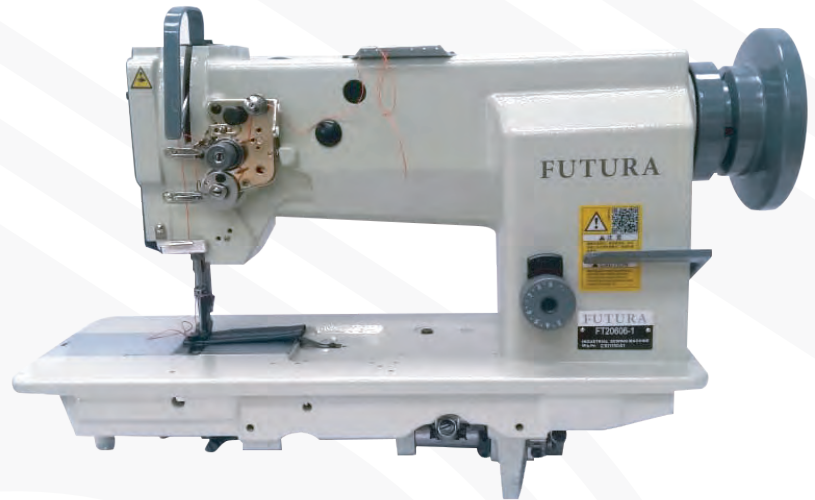

**casa
díaz**

Las mejores marcas
bajo un mismo techo

www.casadiaz.com.mx | Tel. (55) 5764-9090

MÁQUINA RECTA DE 1 AGUJA DE TRIPLE TRANSPORTE

MODELO: FT20606-1

MARCA: FUTURA

Máquina de 1 aguja cama plana de triple transporte con bobina jumbo, especial para coser trabajos súper pesados.

Velocidad máxima de costura: 2,200 r.p.m.
Máquina ideal para coser piel, vinil, entre otras.

Puede lograr largos de puntadas uniformes incluso cuando el espesor cambia y también sirve para coser costuras en varias capas.

Máquina completa con motor y estante disponible en 110v y 220v .

APLICACIONES

SISTEMA DE AGUJA RECOMENDADO:

GROZ-BECKERT®
G135X17

SCHMETZ S135x17
NEEDLES SINCE 1851

beka 135x17

MODELO

TIPO DE PUNTADA

LARGO DE PUNTADA

ALTURA DE PIE

TIPO DE ALIMENTACIÓN

TIPO DE TRABAJO

R.P.M

FT20606-1

301

9 mm.