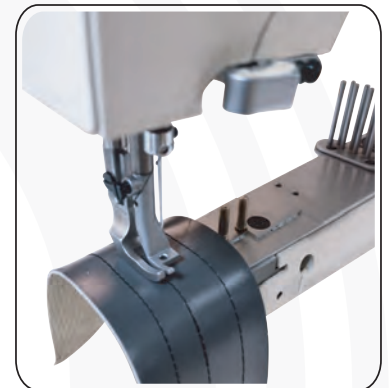

**casa
díaz**

Las mejores marcas
bajo un mismo techo

www.casadiaz.com.mx | Tel. (55) 5764-9090

MÁQUINA RECTA CILÍNDRICA RIBETeadORA

MODELO: FT335A

Máquina ribeteadora de 1 aguja costura recta de cama cilíndrica pequeña (de 50 mm. de diámetro) con garfio horizontal, lubricación semi automática y sistema de alimentación pesada de triple transporte.

Velocidad máxima de costura de 2,200 r.p.m.

MARCA: FUTURA

APLICACIONES

SISTEMA DE AGUJA RECOMENDADO:

GROZ-BECKERT®
G135X17

SCHMETZ S135x17
NEEDLES SINCE 1851

beka 135x17

MODELO

FT335A

TIPO DE PUNTADA

LARGO DE PUNTADA

6 mm

TIPO DE ALIMENTACIÓN

**TRIPLE
TRANSPORTE**

ALTURA DE PIE

8.0 / 13
mm