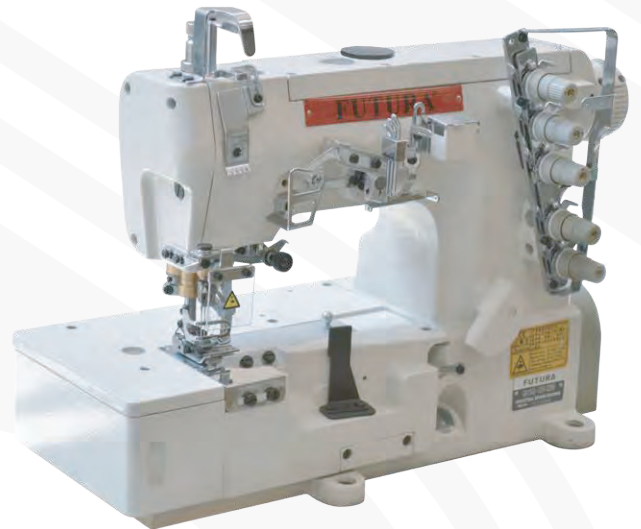

# INTERLOCK CAMA PLANA

**MODELO: GK1500-1364/02BB**

**MARCA: FUTURA**

## DESCRIPCIÓN:

Máquina interlock de 3 agujas de cama plana, tramado superior e inferior.

Gauge de costura de 6.4 mm (1/4").

Velocidad máxima de costura de 5,000 r.p.m.

Con aparato para cinta de collarete.