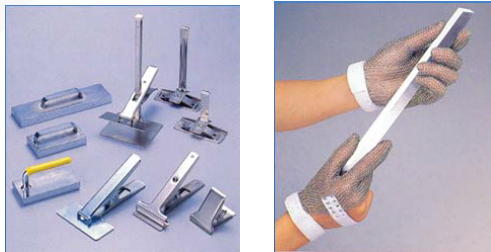

ACCESORIOS OPCIONALES

MODELO

KS-AUV-13"

127 V