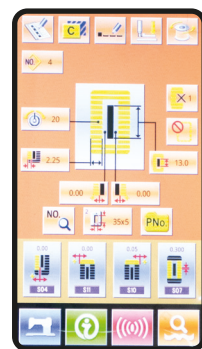

LS-T1790E

MAQI

Innovación y calidad en cada puntada

OJALEADORA ELECTRÓNICA PROGRAMABLE

MAQI LS-T1790E es una máquina ojaleadora industrial de 1 aguja, diseñada para realizar ojales precisos y uniformes con máxima eficiencia gracias a su sistema de tensión electrónica.

Cuenta con más de 20 diseños de ojales rectos precargados en su memoria; pudiendo modificarse o añadir otros nuevos.

Equipada con panel de control touch screen, permite configurar fácilmente las funciones y ajustes. Su motor directo al cabezal garantiza un rendimiento constante, menor vibración y consumo energético optimizado, es de 220 volts bifásica. Incorpora un sistema de corte de hilo automático y además cuenta con la función de "alma" para que los ojales no se deformen. El equipo ofrece un largo de ojal de 25mm pudiendo ampliarse hasta 70mm a través de un kit (se vende por separado).

Cuenta con una altura del pie prensatelas de 17 mm, lo que facilita el manejo de materiales más gruesos.

Su luz LED integrada mejora la visibilidad, garantizando un trabajo preciso en todo momento.

La solución perfecta para talleres y fábricas que buscan calidad, rapidez y precisión en la confección de ojales.

17 mm

TIPO DE TRABAJO

R.P.M

4,200

SISTEMA DE AGUJA RECOMENDADO

GROZ-BECKERT G135X5

SCHMETZ S135X5

135X5