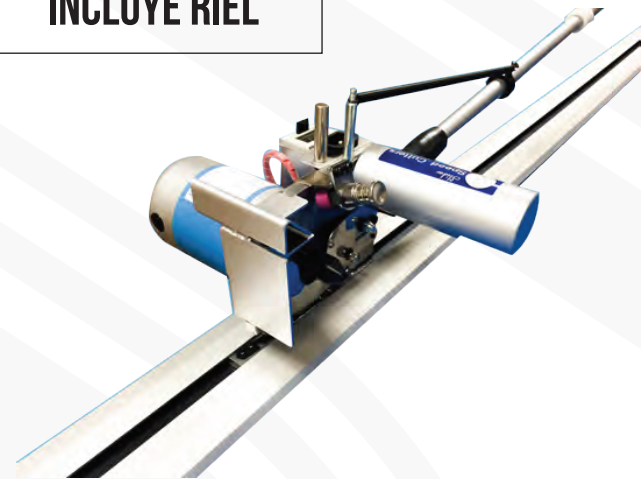

**casa
díaz®**

Las mejores marcas
bajo un mismo techo

www.casadiaz.com.mx | Tel. (55) 5764-9090

CORTADORA DE FINAL

MODELO: LU-770PLHB

Cortadora de cuchilla circular de 4" guiada por un riel, con mango largo, monofásica de 110 Volts, con cortador manual para metraje, afilador, incluye riel y sujetador de final, barra y soportes pararollo de tela.

Se puede colocar en mesas de hasta 2.20 metros de ancho, ideal para corta lana, algodón, seda y tejidos sintéticos.

MARCA: LUNA®

INCLUYE RIEL

Casa Díaz Matriz: Fray Servando Teresa de Mier No. 29 Col. Obrera Cd. de México **Tel. (55) 5764-9090**