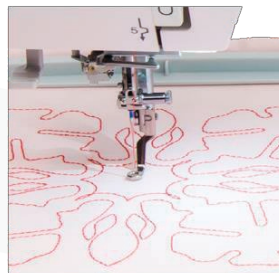

Las mejores marcas bajo un mismo techo

MC400E

JANOME

Bordadora Memory Craft 400E

Características

- 160 diseños integrados
- 6 fuentes de monograma
- 2 y 3 letras monogramas
- Tamaño máximo del área de bordado 20x20cm
- Transferencia de diseños a través de USB
- Velocidad de bordado de 400 a 860 p.p.m.
- Formato de bordado: .JEF
- En la pantalla puedes realizar las funciones de ampliar/reducir, rotar, voltear, arrastrar y soltar, arco, combinar, copiar y pegar, agrupar, selección de color, zoom
- Salto del hilo programable
- Velocidad ajustable durante el bordado
- Salto de costura al punto de costura deseado
- Retorno de hilo roto automático
- Posicionamiento de aro ajustable
- Avanzado sistema de enhebrado de hilo manual
- Cortador automático de hilo
- Fácil colocación de bobina
- Sensor de hilo de la bobina
- Pantalla LCD a color touch

Aros incluidos:

- SQ20b: 20x20 cm

Aros opcionales:

- RE20b: 14x20 cm
- SQ14b: 14x14 cm
- RE10b: 11x12 cm

Prensatejas metálico de alta calidad

160 diseños y 3 fuentes de monograma

Área de bordado de: 20x20cm

Avanzado sistema de ensartado manual

Aro SQ20b de 20x20cm incluido

**casa
díaz**

www.casadiaz.com.mx