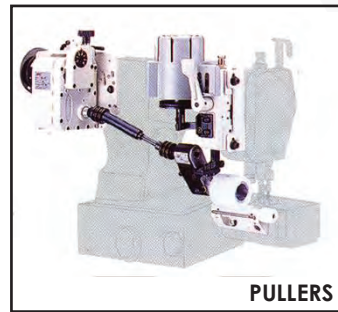

ACCESORIOS OPCIONALES:

PULLERS