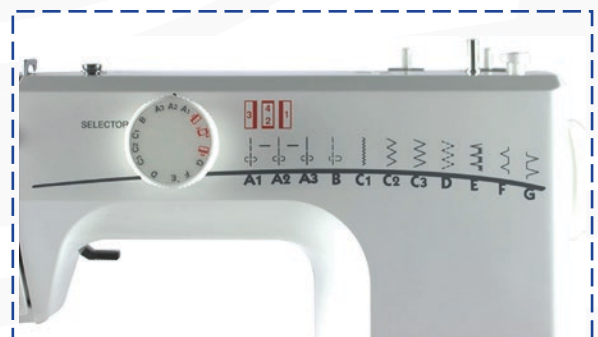

Las mejores marcas bajo un mismo techo

RE1706 Máquina de Coser Mecánica

JANOME

Características:

- 12 funciones de puntada
- Ojal de cuatro pasos
- Palanca de retroceso
- Devanador de bobina automático
- Cuchilla de hilo lateral
- Selector de puntada
- Control de tensión de hilo
- Prensateles extra altura
- Sistema de bobina vertical
- Cangrejo metálico
- Brazo libre
- Sistema de impelentes retráctiles
- Esqueleto de aluminio
- Asa de transportación

Incluye:

- DVD con clases en español
- Prensateles de ojal cuatro pasos
- Prensateles de cierre básico
- Prensateles de dobladillo invisible
- Prensateles estándar
- 3 bobinas
- 1 corta ojales
- 1 juego de agujas

Garantía
de 5 años

www.casadiaz.com.mx

Sujeto a disponibilidad por tienda | Precio sujeto a cambio sin previo aviso