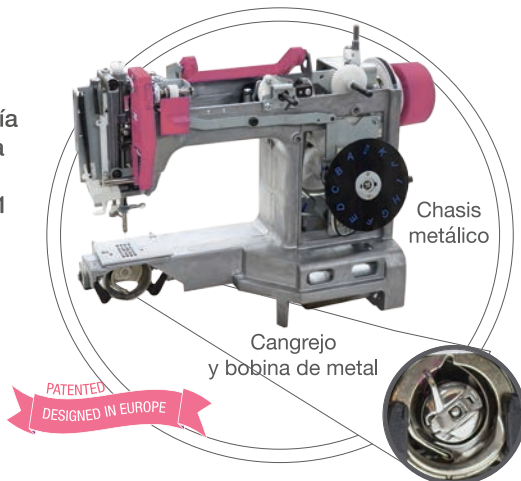

Las mejores marcas bajo un mismo techo

   www.casadiaz.com.mx

ALFA® style UP 20

De venta exclusiva en Casa Díaz

Características:

- 12 puntadas (utilitarias y decorativas)
- 30 funciones de costura
- Ojal automático en 1 paso
- Longitud de puntada: 0 -4.5 mm en todas las puntadas
- Ancho de puntada: 0 - 5 mm en zig-zag
- Luz blanca LED
- Cortador lateral de hilo
- Devanador automático de bobina
- Visor de puntada LED
- Ensartador semi-automático de aguja
- 6 filas de dientes de arrastre
- Control de tensión de hilo superior
- Palanca de remate

Luz blanca LED

Ensartador semi-automático

Ojal automático en 1 paso

Visor de puntada BackLight LED

Incluye:

Funda cubre máquina, prensatela para ojal, cierre, botón, guía de costura, carretes, agujas, desarmador, aceite, brocha y descosedor.

Tecnología Europea
ISO 9001

Chasis metálico

Cangrejo y bobina de metal

Sujeto a disponibilidad por tienda | Precio sujeto a cambio sin previo aviso