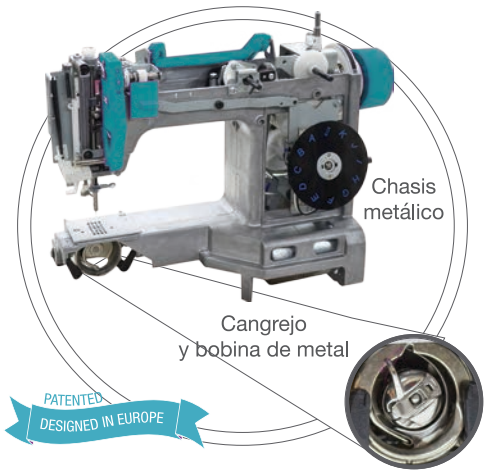

ALFA®

Style UP 30

CUENTA CON: **23 puntadas** y 60 funciones de costura

De venta
exclusiva
en Casa Díaz

Luz blanca
LED

Ensartador
semi-automático

Ojal automático
en 1 paso

Visor de puntada
BackLight LED

Características:

- 23 puntadas (utilitarias y decorativas)
- 60 funciones de costura
- Ojal automático en un paso
- Longitud de puntada: 0 - 4,5 mm en todas las puntadas
- Ancho de puntada: 0 - 5 mm en zig-zag
- Luz blanca LED
- Cortador lateral de hilo
- Devanador automático de bobina
- Visor de puntadas LED
- Ensartador semi-automático de aguja
- 6 filas de dientes de arrastre
- Control de tensión de hilo superior
- Palanca de remate

Tecnología
Europea

ISO 9001

Incluye:

Funda cubre máquina, prensatela para ojal, cierre, botón, guía de costura, carretes, agujas, desarmador, aceite, brocha y descosedor.