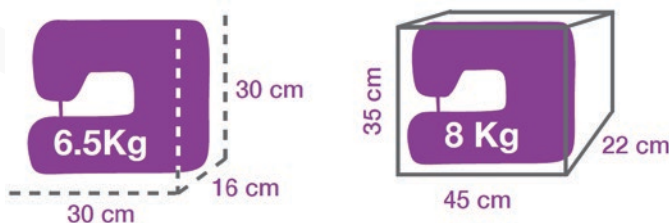

Dimensiones / peso:

casadiaz®

www.casadiaz.com.mx