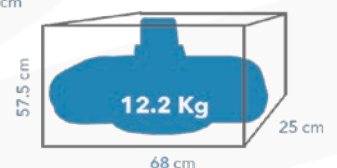

Recomendada para Expertas

Accesorios:

- Almohadilla
- Embudo
- Atomizador

Observaciones:

- Utiliza agua destilada
- No debe de cerrarse estando caliente

Características eléctricas:

120 V - 60 Hz / 1540 W

Medidas / peso: