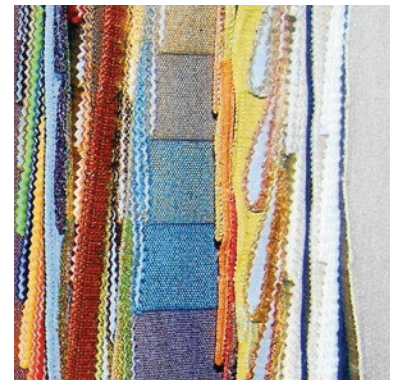

# Adhesivo SUPER 88

- Adherencia súper fuerte
- Alta cobertura
- Reaplicación menos frecuente
- Une todo: ropa, madera, goma espuma, película, plástico, cartón
- Patrón de pulverizado

Úsalo en:

- Estampado serigráfico
- Aplicaciones fotográficas
- Proyectos de arte
- Bordados
- Aplicación de aislamientos
- Muebles y tapicería

**casa  
díaz.**

Super 88 es resistente al agua, presenta una adherencia rápida y no arrugará la mayoría de las telas o superficies porosas.